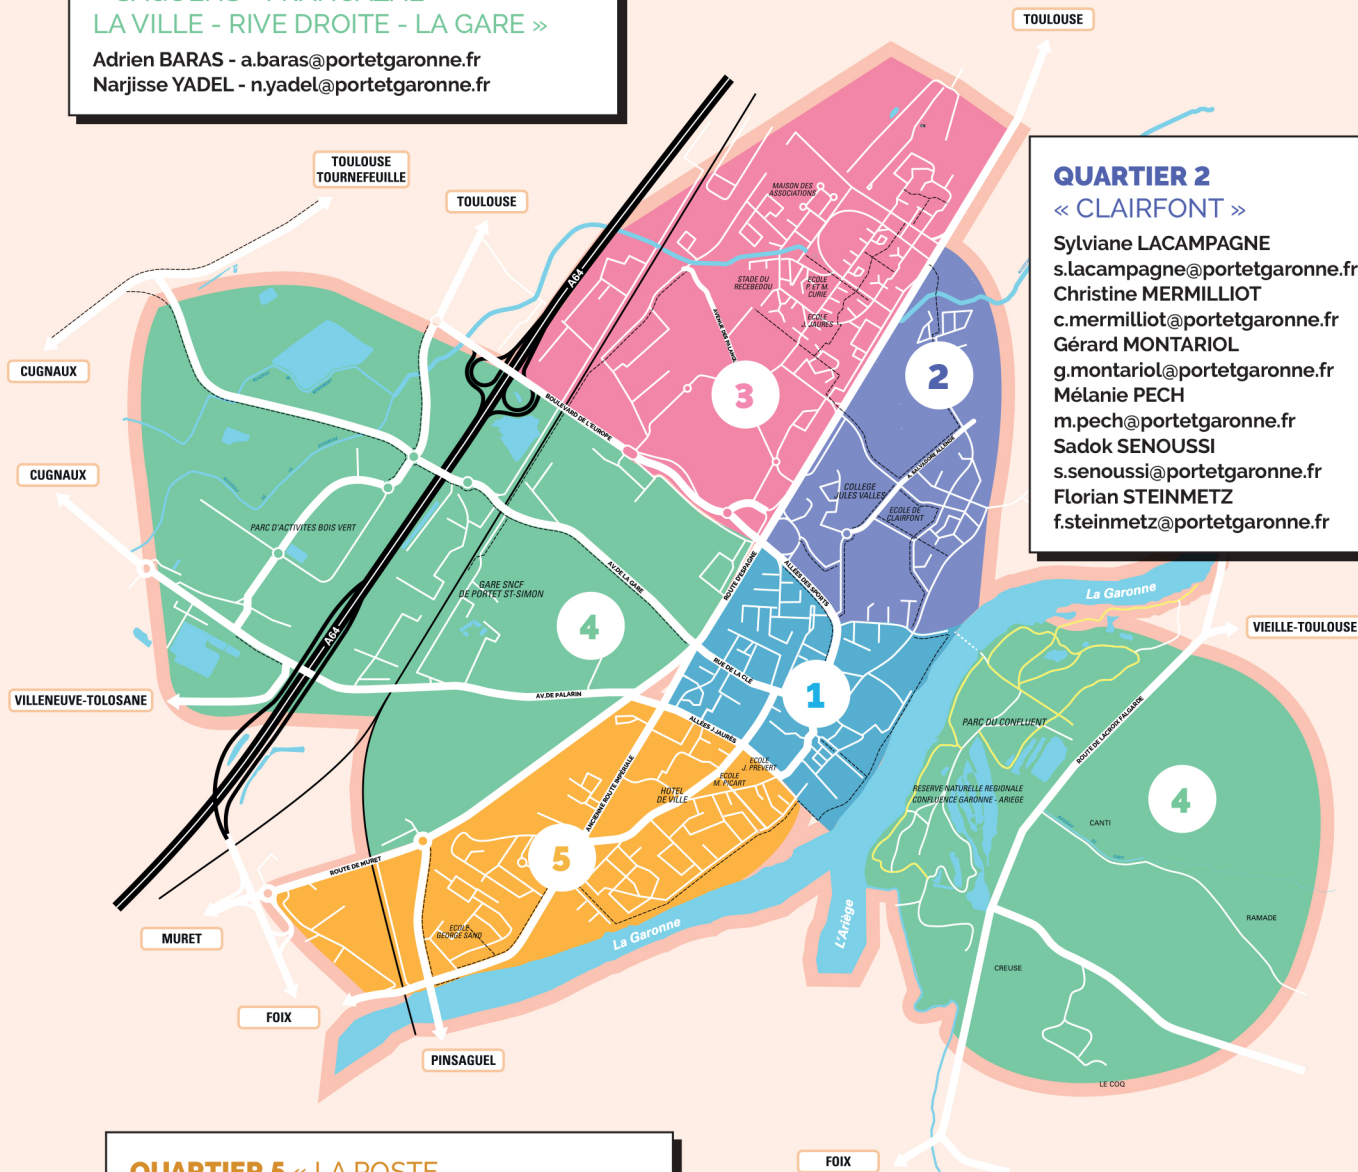

VOS ÉLUS RÉFÉRENTS DE QUARTIER

QUARTIER 4

« SAGUENS - FRANCAZAL
LA VILLE - RIVE DROITE - LA GARE »

Adrien BARAS - a.baras@portetgaronne.fr
Narjisse YADEL - n.yadel@portetgaronne.fr

QUARTIER 3

« RÉCÉBÉDOU - TARDINES »

Bernard BOURJADE - b.bourjade@portetgaronne.fr
Jack DERY-ROUSSEAU - j.dery-rousseau@portetgaronne.fr
Siham FARES - s.fares@portetgaronne.fr
Béatrice MERCIER - b.mercier@portetgaronne.fr
Carole RODRIGUES - c.rodrigues@portetgaronne.fr

QUARTIER 2

« CLAIRFONT »

Sylviane LACAMPAGNE
s.lacampagne@portetgaronne.fr
Christine MERMILLIOT
c.mermilliot@portetgaronne.fr
Gérard MONTARIOL
g.montariol@portetgaronne.fr
Mélanie PECH
m.pech@portetgaronne.fr
Sadok SENOUSI
s.senoussi@portetgaronne.fr
Florian STEINMETZ
f.steinmetz@portetgaronne.fr

QUARTIER 5 « LA POSTE BORDS DE GARONNE CROUZETTES - IMPÉRIALE AX - CASTELET »

Patrick BENVENUTI - p.benvenuti@portetgaronne.fr
Nathalie BIAU - n.biau@portetgaronne.fr
Yves BONAMICH - y.bonamich@portetgaronne.fr
Jean-Luc BRIS - j.l.bris@portetgaronne.fr
Maïalen CONTIS - m.contis@portetgaronne.fr
Anne DEJEAN - a.dejean@portetgaronne.fr
Guesmia DOMECHÉ - g.domeche@portetgaronne.fr
Régis LEBASTARD - r.lebastard@portetgaronne.fr
Nathalie PAULY - n.pauly@portetgaronne.fr
Anne TOUSCHE - a.tousche@portetgaronne.fr

QUARTIER 1 « VILLAGE »

Olivier BILLOT - o.billot@portetgaronne.fr
Guy BOUZI - g.bouzi@portetgaronne.fr
Philippe DEDIEU - p.dedieu@portetgaronne.fr
Nadège MIRAILH - n.mirailh@portetgaronne.fr
Baya SAKER - b.saker@portetgaronne.fr