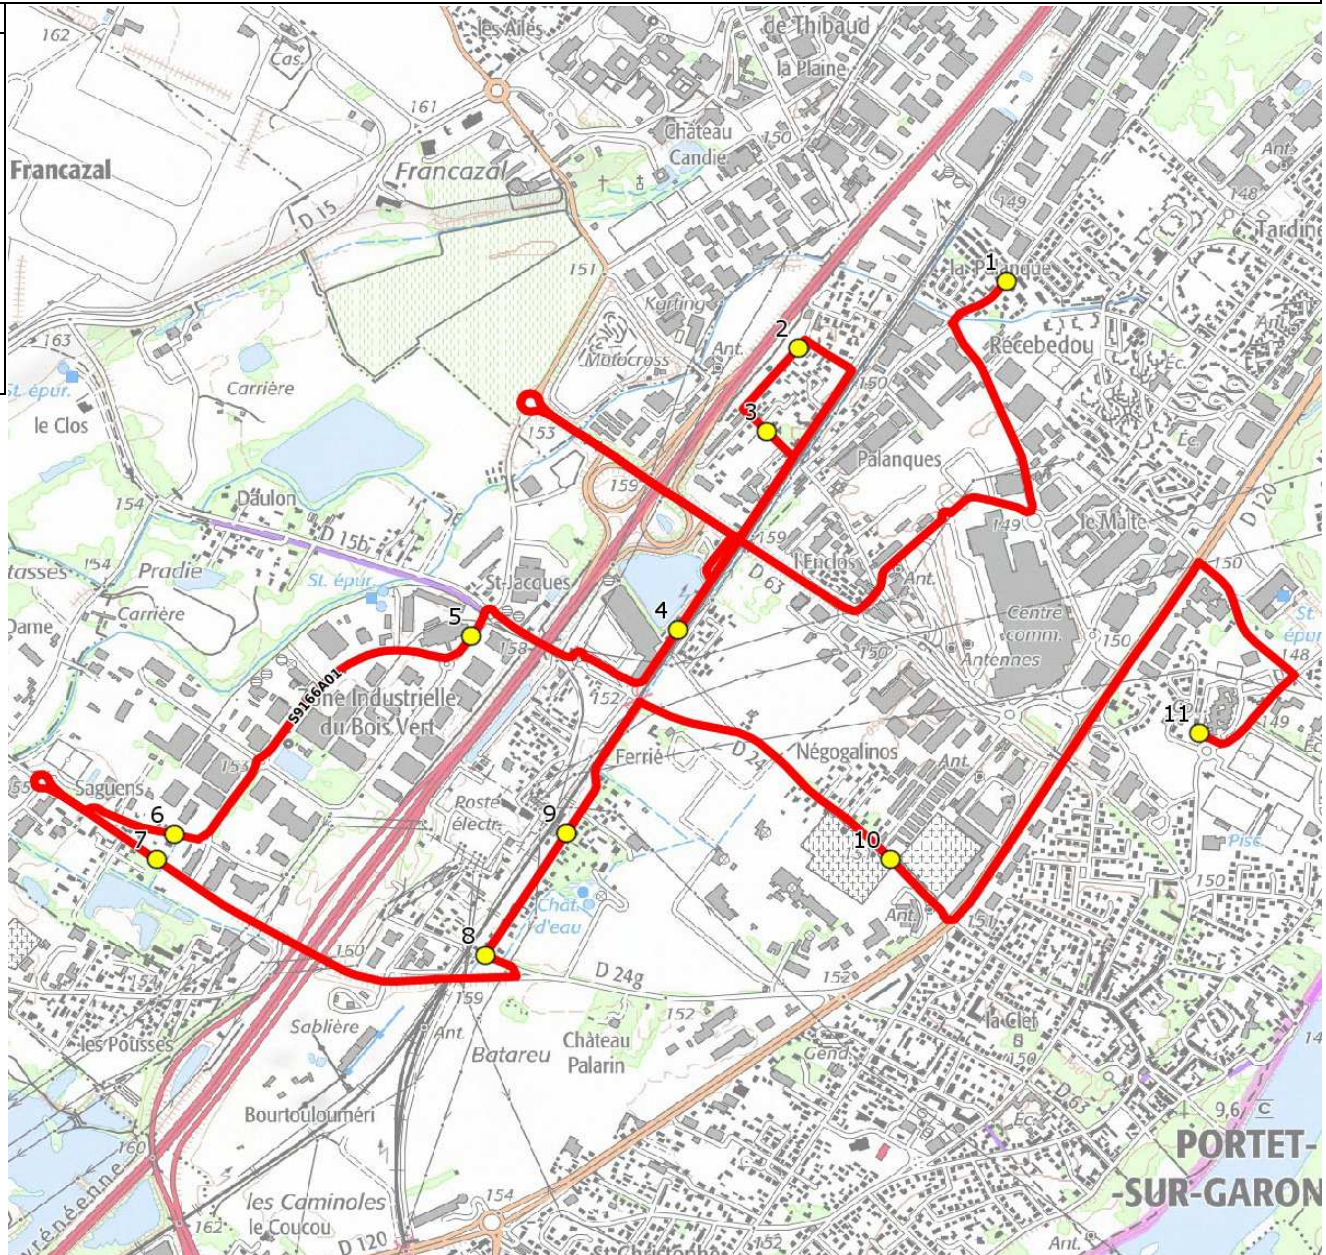

Mise à jour : 01/08/2021

Ligne : PORTET/GARONNE-COLLEGE PORTET/GARONNE

Ligne N° : S9166

Marché (année de notification-durée) : 2021-7

Transporteur : VERDIE AUTOCARS

Km en charge : 12 Km

Nombre de places assises : 59 pl

Sous-traitant : NEGOTI EPTR MOBILITES

Année : 2013

ITINERAIRE INDICATIF (ALLER)	LMMJV--
PORTET-SUR-GARONNE	
1. Ch Palanques Nord n°8	07:11
2. Ch Fauvettes n°10	07:23
3. Ch Rossignols n°7	07:24
4. Ch Alouettes/ArTT Alouettes	07:26
5. Av Bois Vert/Ar Courties	07:28
6. Av Cerisiers/Ar Cerisiers	07:30
7. ABCDn0561 Saguens	07:32
8. Av Gare/Ar Palarin	07:34
9. Av Gare/Ar Gare	07:35
10. Av Gare/Ar Cimetière	07:40
11. Collège Jules Vallès	07:50

Mise à jour : 01/08/2021	Ligne : PORTET/GARONNE-COLLEGE PORTET/GARONNE	Ligne N° : S9166
Marché (année de notification-durée) : 2021-7	Transporteur : VERDIE AUTOCARS	Km en charge : 12 Km
Nombre de places assises : 59 pl	Sous-traitant : NEGOTI EPTR MOBILITES	Année : 2013

ITINERAIRE INDICATIF (RETOUR)	LM-JV--	Merc
PORTET-SUR-GARONNE		
1. Collège Jules Vallès	17:10	12:10
2. Ch Palanques Nord n°8	17:17	12:17
3. Ch Fauvettes n°10	17:29	12:29
4. Ch Rossignols n°7	17:30	12:30
5. Ch Alouettes/ArTT Alouettes	17:32	12:32
6. Av Bois Vert/Ar Courties	17:34	12:34
7. Av Cerisiers/Ar Cerisiers	17:36	12:36
8. ABCDn0561 Saguens	17:38	12:38
9. Av Gare/Ar Palarin	17:40	12:40
10. Av Gare/Ar Gare	17:41	12:41
11. Av Gare/Ar Cimetière	17:46	12:46