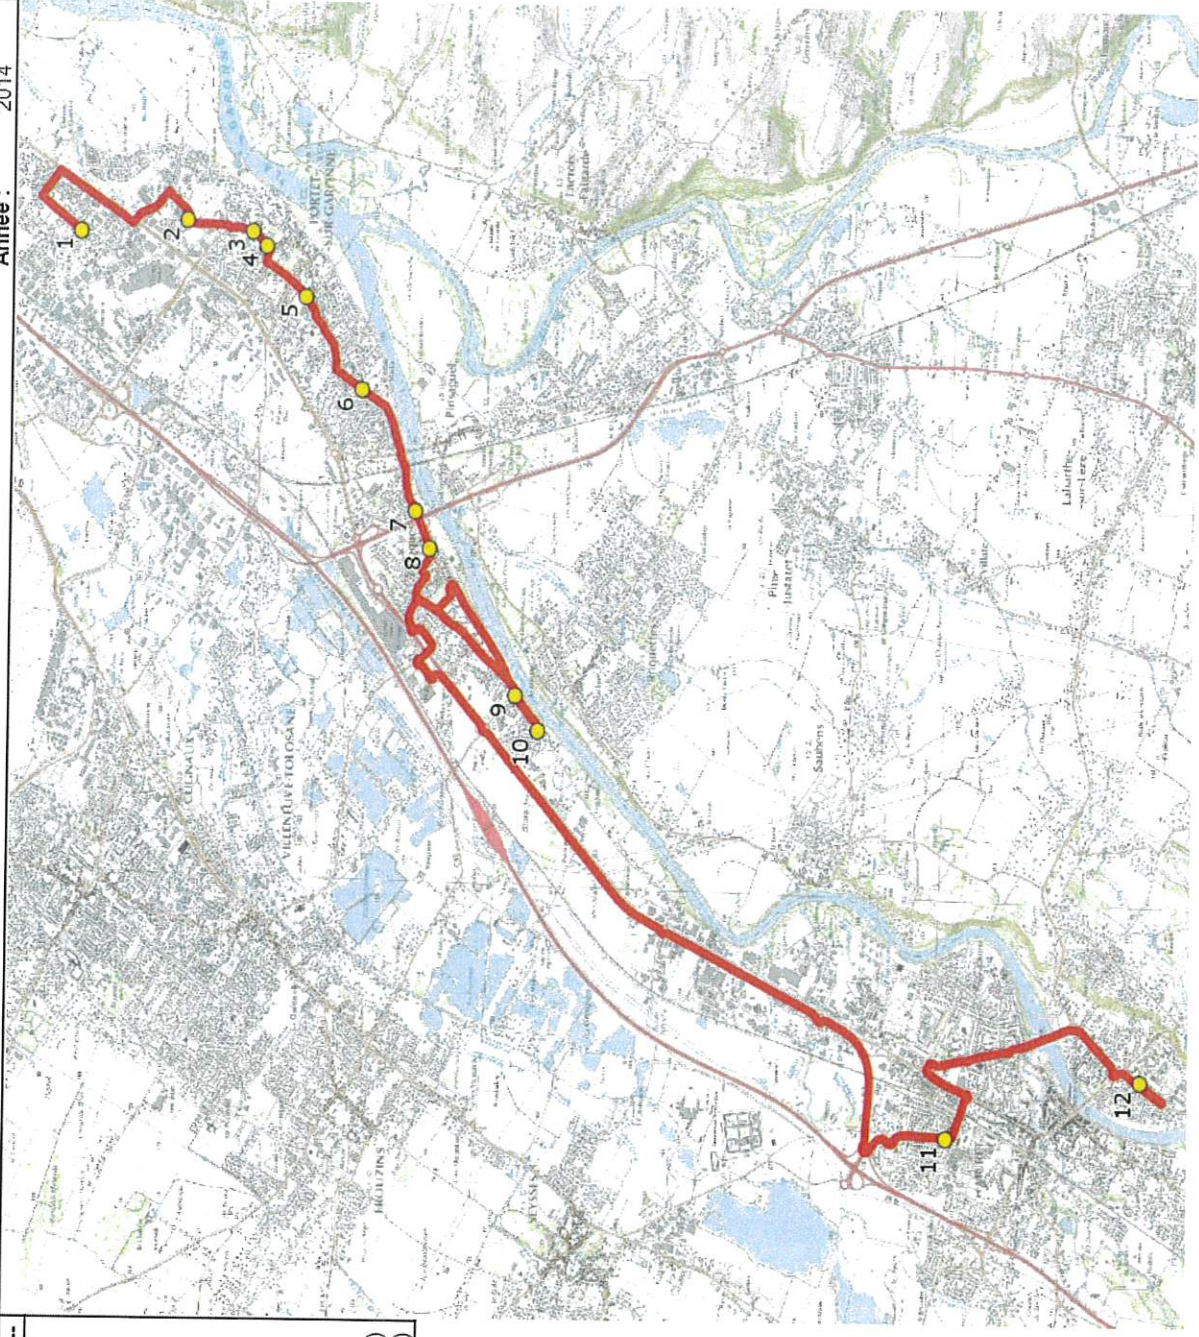

DIRECTION DES TRANSPORTS

Mise à jour : 14/03/2018
 Marché (année de notification-durée) : 2016-7
 Nombre de places assises : 63 pl

Ligne : PORTET/GARONNE-LYCEE & LP MURET
 Transporteur : VERDIE AUTOCARS
 Sous-traitant :

Ligne N° : S2009
 Km en charge : 21 Km
 Année : 2014

ITINERAIRE INDICATIF (ALLER)

	LMMJV--
1. R Ecoles/AB Ecoles Récebédou	07:00
2. Av Allende/Ar Collège	07:04
3. Al Sports/AB Occitanie	07:06
4. R Principale/Ar Commerce	07:07
5. R Poste/Ar Poste	07:09
6. Anc Rte Impériale/AB Clémenceau	07:11
7. ABCDn1419 Pont Rocade	07:14
8. ABCDn0171 Colombier	07:16
9. Av Aurioi/Av Muriers/Rd-pt	07:19
10. Av Acacias/AB Acacias	07:20
MURET	
11. Av Père Brottier/AB Ch. de Gaulle	07:35 (1)
12. Lycée Pierre d'Aragon	07:50 (2)

Renvoi/Nota :

- 1 : Desserte du LP Charles de Gaulle
- 2 : Le matin, pour la SEGPA Louisa Paulin, prendre la navette S2034

Mise à jour : 14/03/2018
 Marché (année de notification-durée) : 2016-7
 Nombre de places assises : 63 pl

Ligne : PORTET/GARONNE-LYCEE & LP MURET
 Transporteur : VERDIE AUTOCARS
 Sous-traitant :

Ligne N° : S2009
 Km en charge : 17 Km
 Année : 2014

ITINERAIRE INDICATIF (RETOUR)

	LM-JV--	Merc
MURET		
1. Lycée Pierre d'Aragon	17:40	13:25
2. Av Père Brottier/Ar Ch. de Gaulle	17:50	13:30
ROQUES-SUR-GARONNE		
3. Av Acacias/AB Acacias	18:00	13:45
4. Av Auriol/Av Muriers/Rd-pt	18:01	13:46
5. ABCDn0171 Colombier	18:04	13:49
6. ABCDn1419 Pont Rocade	18:06	13:51
PORTET-SUR-GARONNE		
7. Anc Rte Impériale/AB Clémenceau	18:09	13:54
8. R Poste/Ar Poste	18:11	13:56
9. R Principale/Ar Commerce	18:13	13:58
10. Al Sports/AB Occitanie	18:14	13:59
11. Av Allende/Ar Collège	18:16	14:01
12. R Ecoles/AB Ecoles Récébédou	18:20	14:05