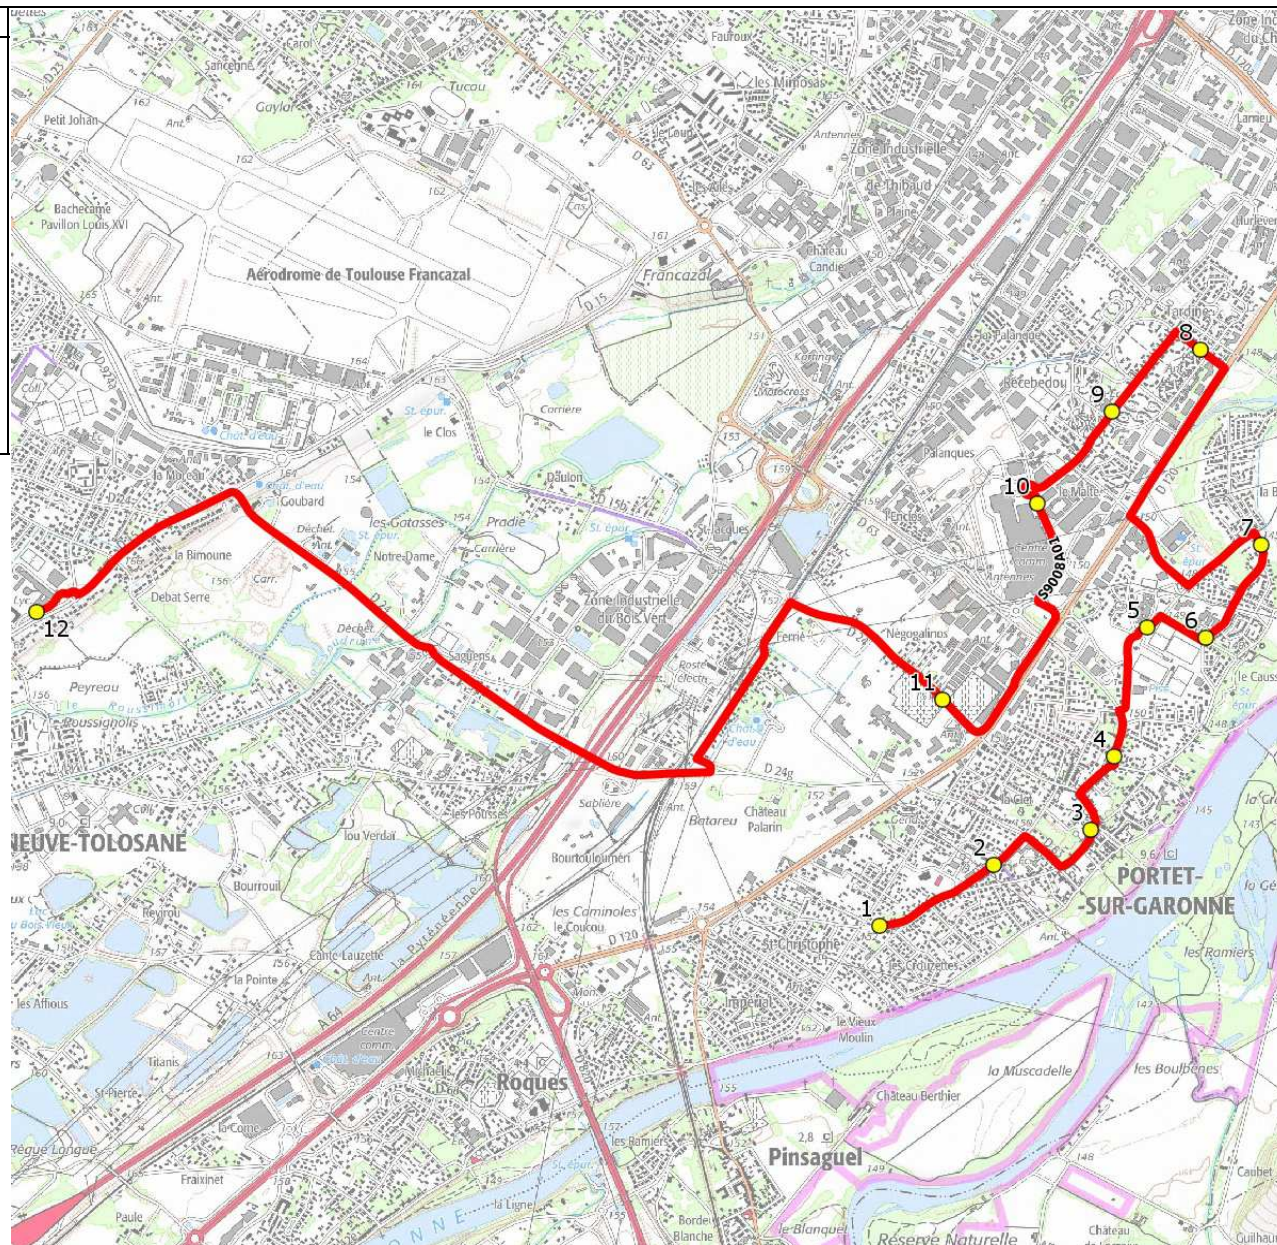

Mise à jour : 15/08/2021

Ligne : PORTET/GARONNE-LYCEE CUGNAUX

Ligne N° : S9008

Marché (année de notification-durée) : 2017-6

Transporteur : TRANSEDEV OCCITANIE OUEST

Km en charge : 12 Km

Nombre de places assises : 61 pl

Sous-traitant :

Année : 2008

ITINERAIRE INDICATIF (ALLER)

LMMJV--

PORTET-SUR-GARONNE

1. R Crouzettes n°3
2. R Poste/Ar Poste
3. PI République/Ar Eglise
4. AI Sports/AB Occitanie
5. Av Allende/Ar Collège
6. Av Mendès France/ArTT AI Cavalière
7. Av MendèsFrance/ArTT Mendès Fr.
8. AI Frênes/AB Frênes
9. R Ecoles/AB Ecoles Récébédou
10. Av Palanques/Ar Palanques
11. Av Gare/Ar Cimetière

06:57
06:58
06:59
07:01
07:03
07:05
07:07
07:11
07:12
07:14
07:16

CUGNAUX

12. Lycée Henri Matisse

07:50

Mise à jour : 15/08/2021

Marché (année de notification-durée) : 2017-6

Nombre de places assises : 61 pl

Ligne : PORTET/GARONNE-LYCEE CUGNAUX

Transporteur : TRANSEDEV OCCITANIE OUEST

Sous-traitant :

Ligne N° : S9008

Km en charge : 13 Km

Année : 2008

ITINERAIRE INDICATIF (RETOUR)	LM-JV--	Merc
CUGNAUX		
1. Lycée Henri Matisse	18:10	12:10
PORTET-SUR-GARONNE		
2. Av Gare/Ar Cimetière	18:22	12:22
3. R Crouzettes n°3	18:24	12:24
4. R Poste/Ar Poste	18:25	12:25
5. PI République/Ar Eglise	18:26	12:26
6. AI Sports/AB Occitanie	18:28	12:28
7. Av Allende/Ar Collège	18:30	12:30
8. AvMendès France/ArTT AI Cavalière	18:32	12:32
9. Av MendèsFrance/ArTT Mendès Fr.	18:34	12:34
10. AI Frênes/AB Frênes	18:38	12:38
11. R Ecoles/AB Ecoles Récébédou	18:39	12:39
12. Av Palanques/Ar Palanques	18:41	12:41