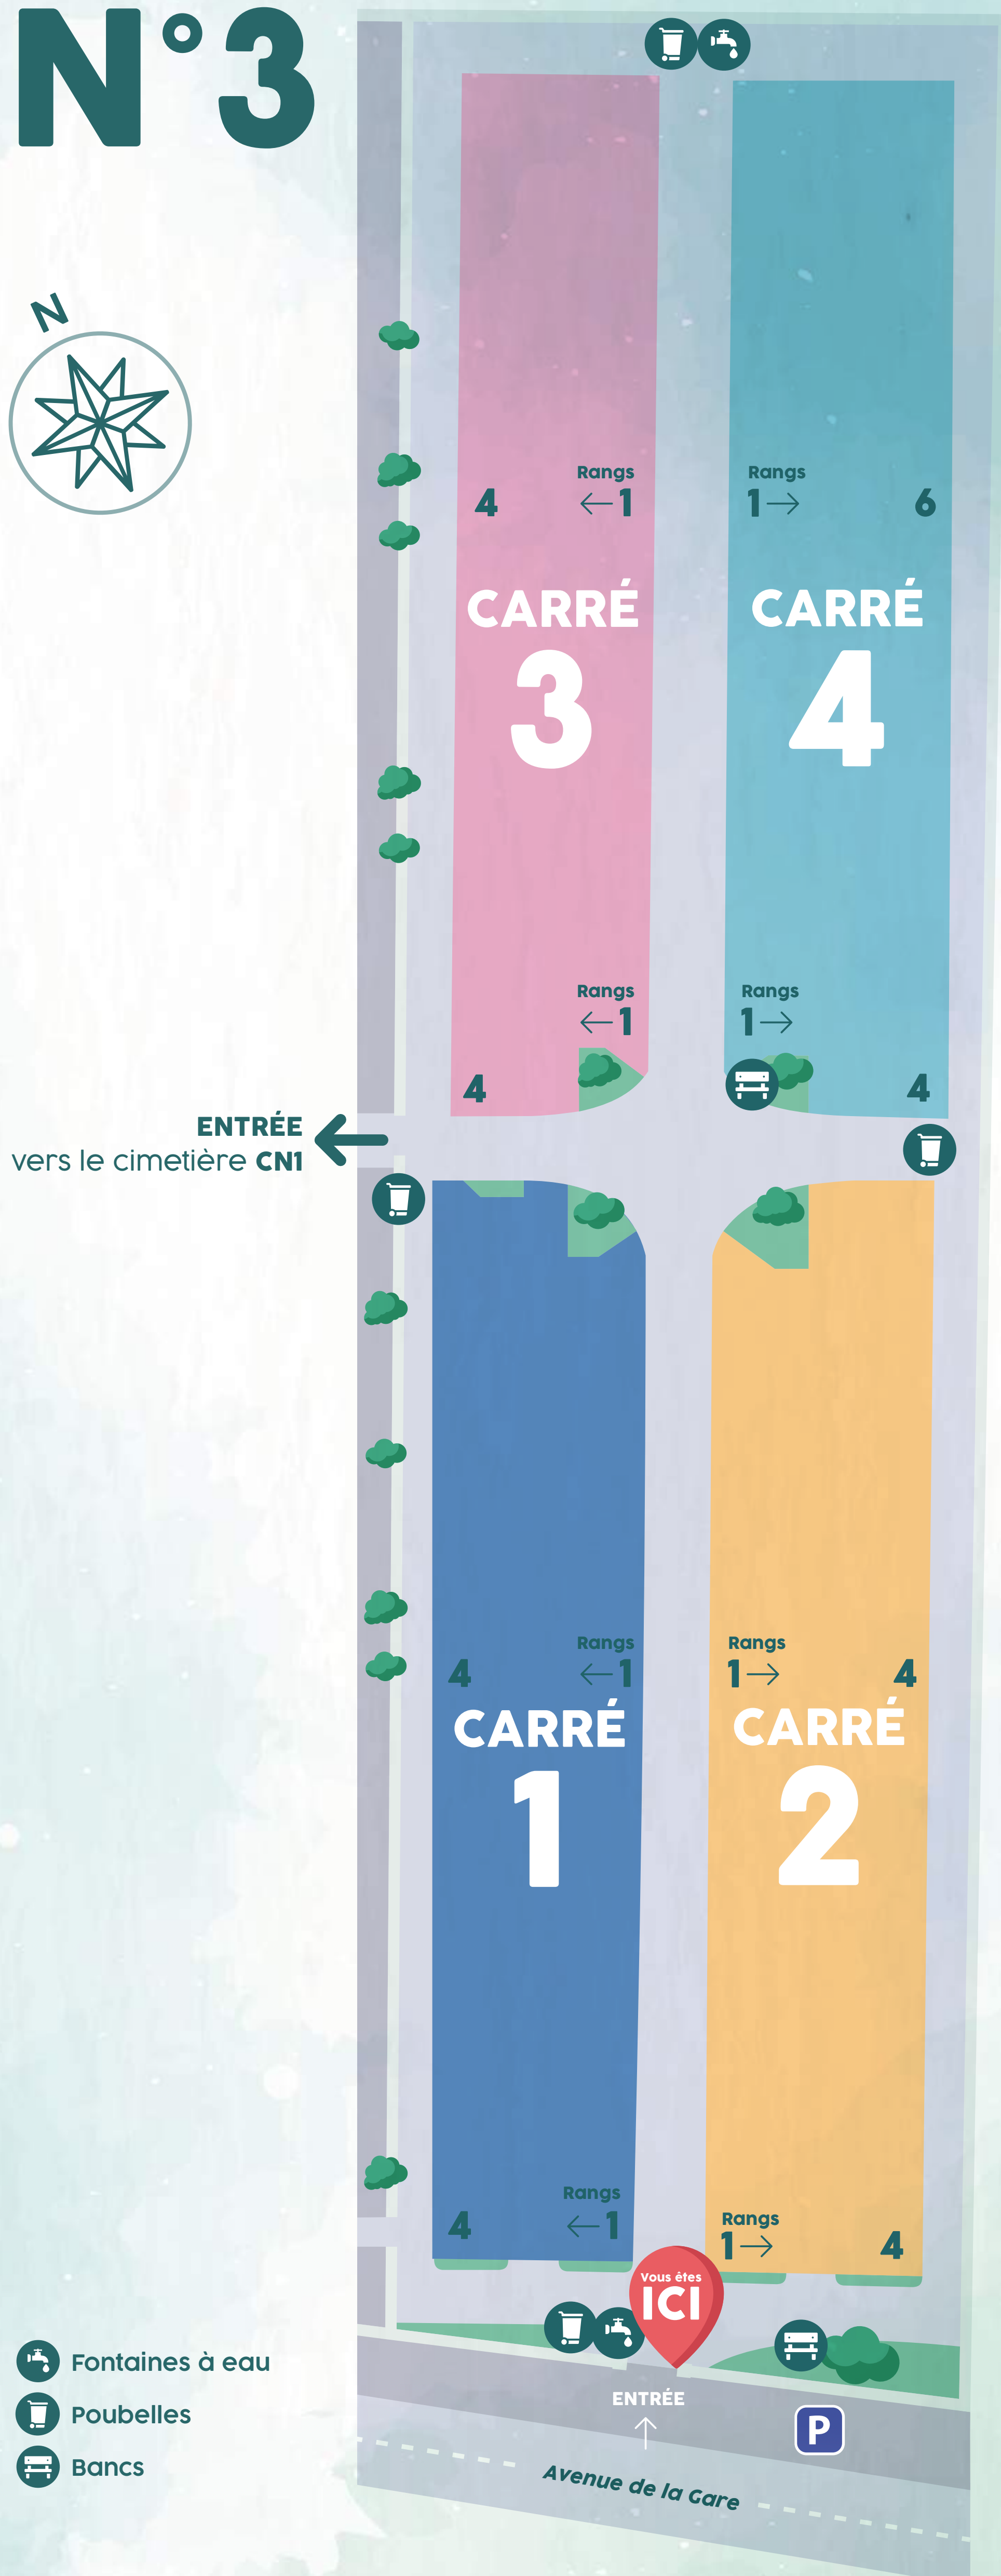

Cimetière de Portet-sur-Garonne N°3

- Fontaines à eau
- Poubelles
- Bancs

BON À SAVOIR

Pour des raisons de sécurité, l'entrée des véhicules particuliers est interdite dans le cimetière.

Pour les personnes ayant des difficultés à la marche, merci de vous adresser à l'accueil des cimetières. (Cimetière CN5. Tél : 05 61 72 92 28)

FLASHEZ-MOI
et accédez au site dédié au cimetière pour plus d'infos (rechercher une concession, etc.)

www.portetgaronne.fr

BUREAU DES CIMETIÈRES

Cimetière CN5 - avenue de la Gare

De 9h à 12h et de 14h à 17h (16h le vendredi)