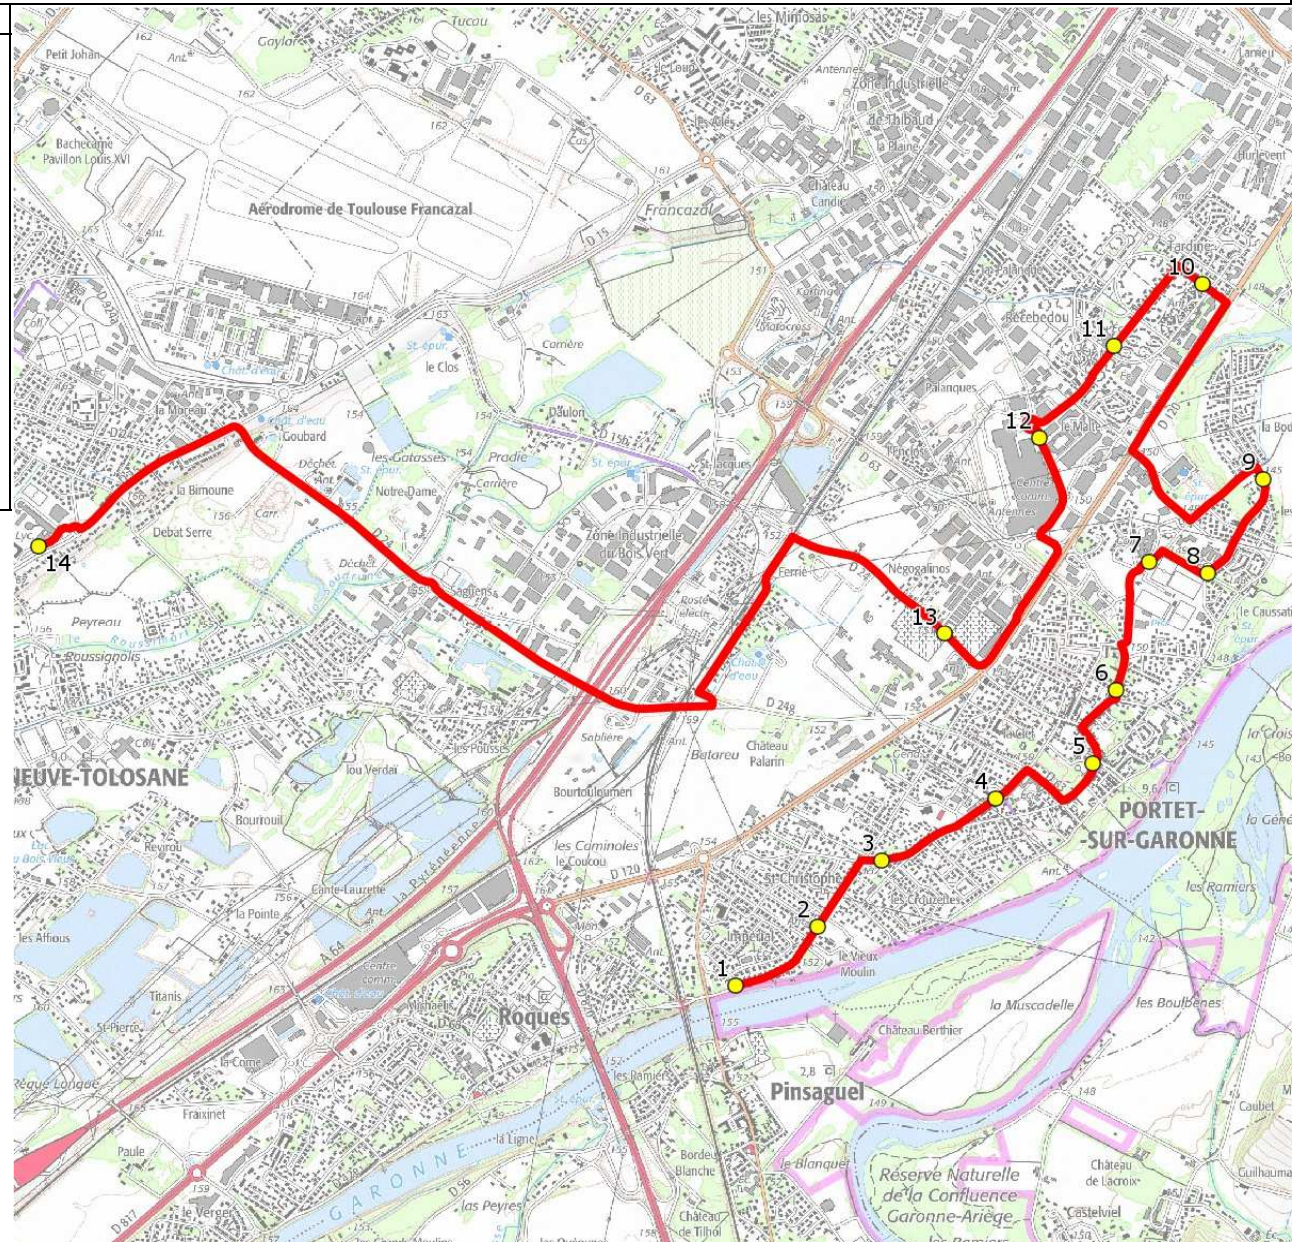

Mise à jour : 15/08/2023

Ligne : PORTET/GARONNE-LYCEE CUGNAUX

Ligne N° : S9002

Marché (année de notification-durée) : 2019-6

Transporteur : VERDIE AUTOCARS

Km en charge : 13 Km

Nombre de places assises : 59 pl

Sous-traitant :

Année : 2016

ITINERAIRE INDICATIF (ALLER)

LMMJV--

PORTET-SUR-GARONNE

1. Anc Rte Impériale/Ar Lot Impérial	07:00
2. Anc Rte Impériale/AB Clémenceau	07:01
3. R Crouzettes n°3	07:02
4. R Poste/Ar Poste	07:03
5. PI République/Ar Eglise	07:06
6. AI Sports/AB Occitanie	07:08
7. Av Allende/Ar Collège	07:12
8. AvMendès France/ArTT AI Cavalière	07:13
9. Av MendèsFrance/ArTT Mendès Fr.	07:15
10. AI Frênes/AB Frênes	07:21
11. R Ecoles/AB Ecoles Récébédou	07:24
12. Av Palanques/Ar Palanques	07:26
13. Av Gare/Ar Cimetière	07:29
CUGNAUX	
14. Lycée Henri Matisse	07:50

Mise à jour : 15/08/2023

Ligne : PORTET/GARONNE-LYCEE CUGNAUX

Ligne N° : S9002

Marché (année de notification-durée) : 2019-6

Transporteur : VERDIE AUTOCARS

Km en charge : 15 Km

Nombre de places assises : 59 pl

Sous-traitant :

Année : 2016

ITINERAIRE INDICATIF (RETOUR)	LM-JV--	Merc
CUGNAUX		
1. Lycée Henri Matisse	18:10	12:10
PORTET-SUR-GARONNE		
2. Av Gare/Ar Cimetière	18:20	12:20
3. Anc Rte Impériale/Ar Lot Impérial	18:25	12:25
4. Anc Rte Impériale/AB Clémenceau	18:26	12:26
5. R Cruzettes n°3	18:27	12:27
6. R Poste/Ar Poste	18:28	12:28
7. PI République/Ar Eglise	18:29	12:29
8. AI Sports/AB Occitanie	18:31	12:31
9. Av Allende/Ar Collège	18:33	12:33
10. AvMendès France/ArTT AI Cavalière	18:35	12:35
11. Av MendèsFrance/ArTT Mendès Fr.	18:37	12:37
12. AI Frênes/AB Frênes	18:41	12:41
13. R Ecoles/AB Ecoles Récébédou	18:42	12:42
14. Av Palanques/Ar Palanques	18:44	12:44