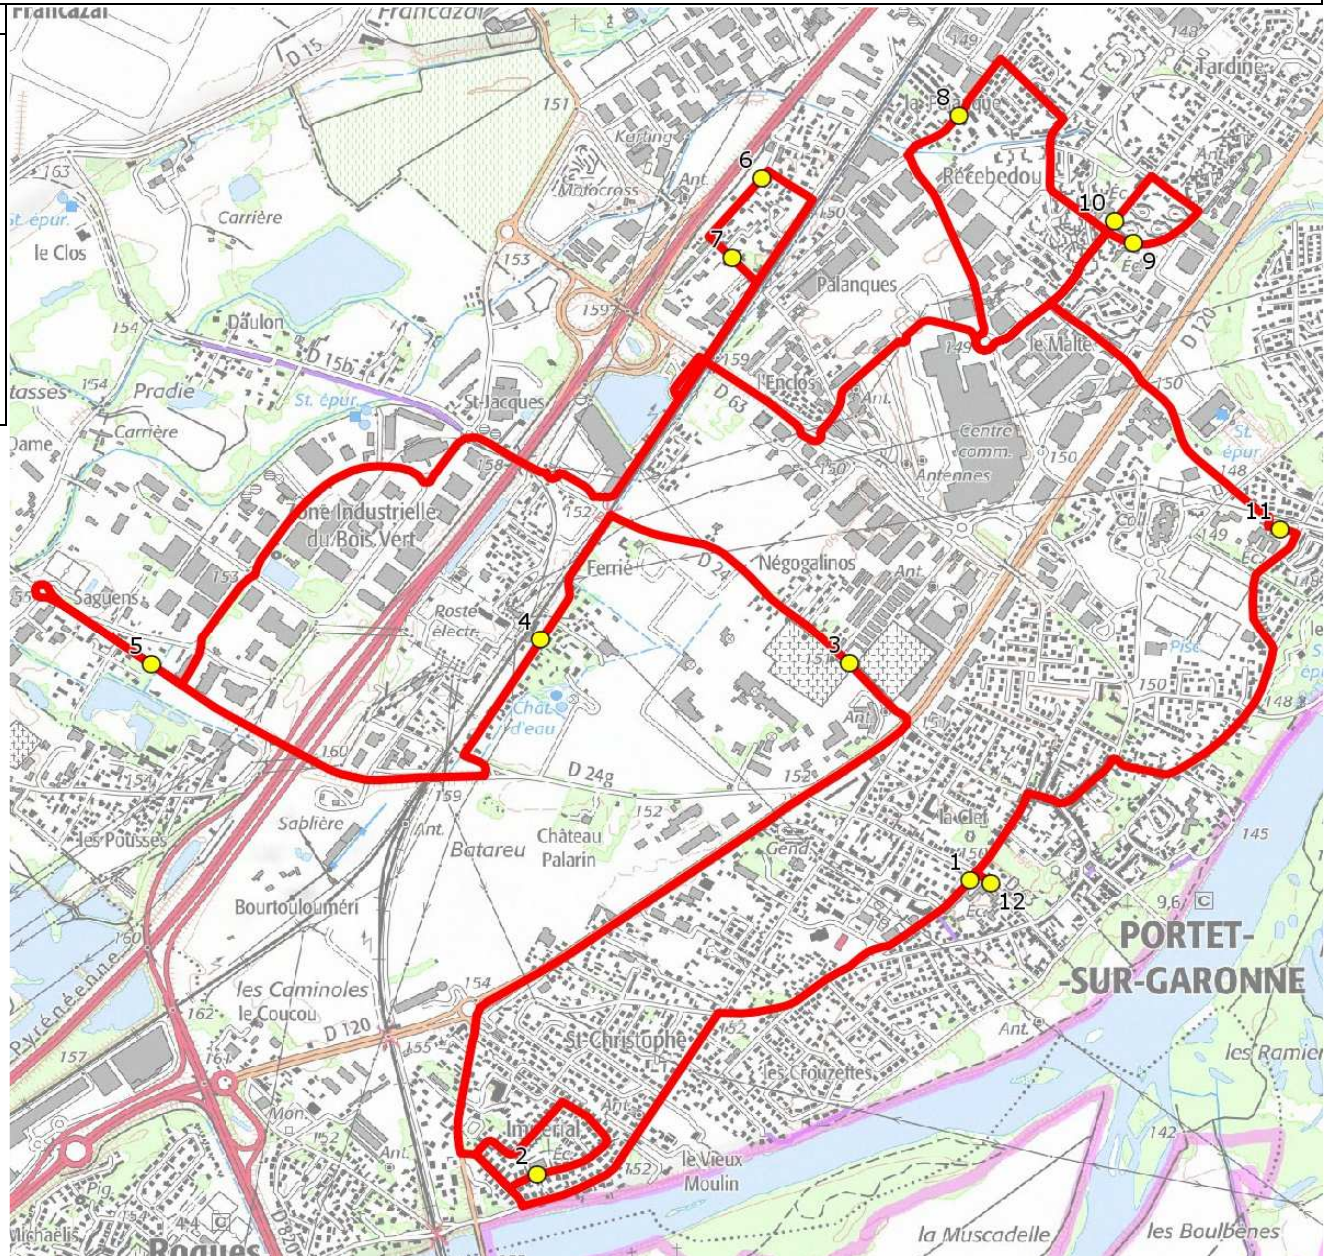

Mise à jour : 01/08/2023

Ligne : PORTET/GARONNE-ECOLES PORTET/GARONNE

Ligne N° : S9330

Marché (année de notification-durée) : 2023-

Transporteur :

Km en charge : 19 Km

Nombre de places assises :

Sous-traitant :

Année :

ITINERAIRE INDICATIF (ALLER) PORTET-SUR-GARONNE	LMMJV--
1. R Poste/Ar Desiré	07:50 (1)
2. R Sand/Ecole Maternelle	07:54
3. Av Gare/Ar Cimetière	07:59
4. Av Gare/Ar Gare	08:01
5. ABCDn0561 Saguens	08:03
6. Ch Pinsons n°10	08:09
7. Ch Rossignols n°7	08:11
8. Ch Palanques Nord n°8	08:25
9. Ecole Maternelle Jean Jaurès	08:40
10. Ecole Pierre & Marie Curie	08:42
11. Ecole Clairfont	08:50
12. Ec. Picard & Ec. Mater. Prévert	08:55

Renvoi/Nota :

1 : Accompagnant

Mise à jour : 01/08/2023

Ligne : PORTET/GARONNE-ECOLES PORTET/GARONNE

Ligne N° : S9330

Marché (année de notification-durée) : 2023-

Transporteur :

Km en charge : 20 Km

Nombre de places assises :

Sous-traitant :

Année :

ITINERAIRE INDICATIF (RETOUR)	LM-JV--	Merc
PORTET-SUR-GARONNE		
1. Ec. Picard & Ec. Mater. Prévert	17:10	12:10
2. Ecole Clairfont	17:15	12:15
3. Ecole Maternelle Jean Jaurès	17:19	12:19
4. Ecole Pierre & Marie Curie	17:20	12:20
5. Ch Palanques Nord n°8	17:23	12:23
6. Ch Pinsons n°10	17:28	12:28
7. Ch Rossignols n°7	17:29	12:29
8. ABCDn0561 Saguens	17:31	12:31
9. Av Gare/Ar Gare	17:34	12:34
10. Av Gare/Ar Cimetière	17:35	12:35
11. R Sand/Ecole Maternelle	17:48	12:48
12. Ec. Picard & Ec. Mater. Prévert	17:50	12:50