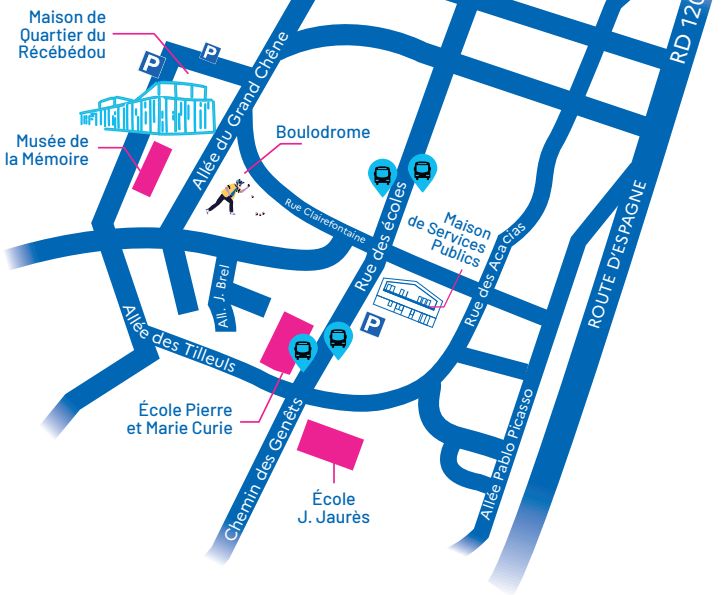

Sam. 11 avril 2026

**DE 15 H
À 23 H**

MAISON DE QUARTIER DU RÉCÉBÉDOU

De 11 à 25 ans

#CONNEXION JEUNESSES

Programme

Ateliers

Démonstrations

SOIRÉE

(à partir de 13 ans)

#CONNEXION JEUNESSES

À l'Espace Jeunesse

Une soirée pour partager ses talents et faire la fête entre jeunes !

> À PARTIR DE 19H : SCÈNE OUVERTE*

Chant, danse, rap, musique, stand-up...

> DE 20H30 À 23H : SOIRÉE DJ*

Après la scène ouverte, place à la fête avec DJ Luigi, pour danser entre amis jusqu'à 23h.

* **Inscription obligatoire sur l'Espace Famille accessible sur le site de la ville.**

**SOIRÉE ENCADRÉE PAR LES ANIMATEURS
DE LA VILLE.**

PLAN D'ACCÈS

#CONNEXION JEUNESSES

MAISON DE QUARTIER DU RÉCÉBÉDOU

Allée du Grand Chêne à Portet-sur-Garonne

Pour venir en bus Bus **Linéo 5** ou **N°50**