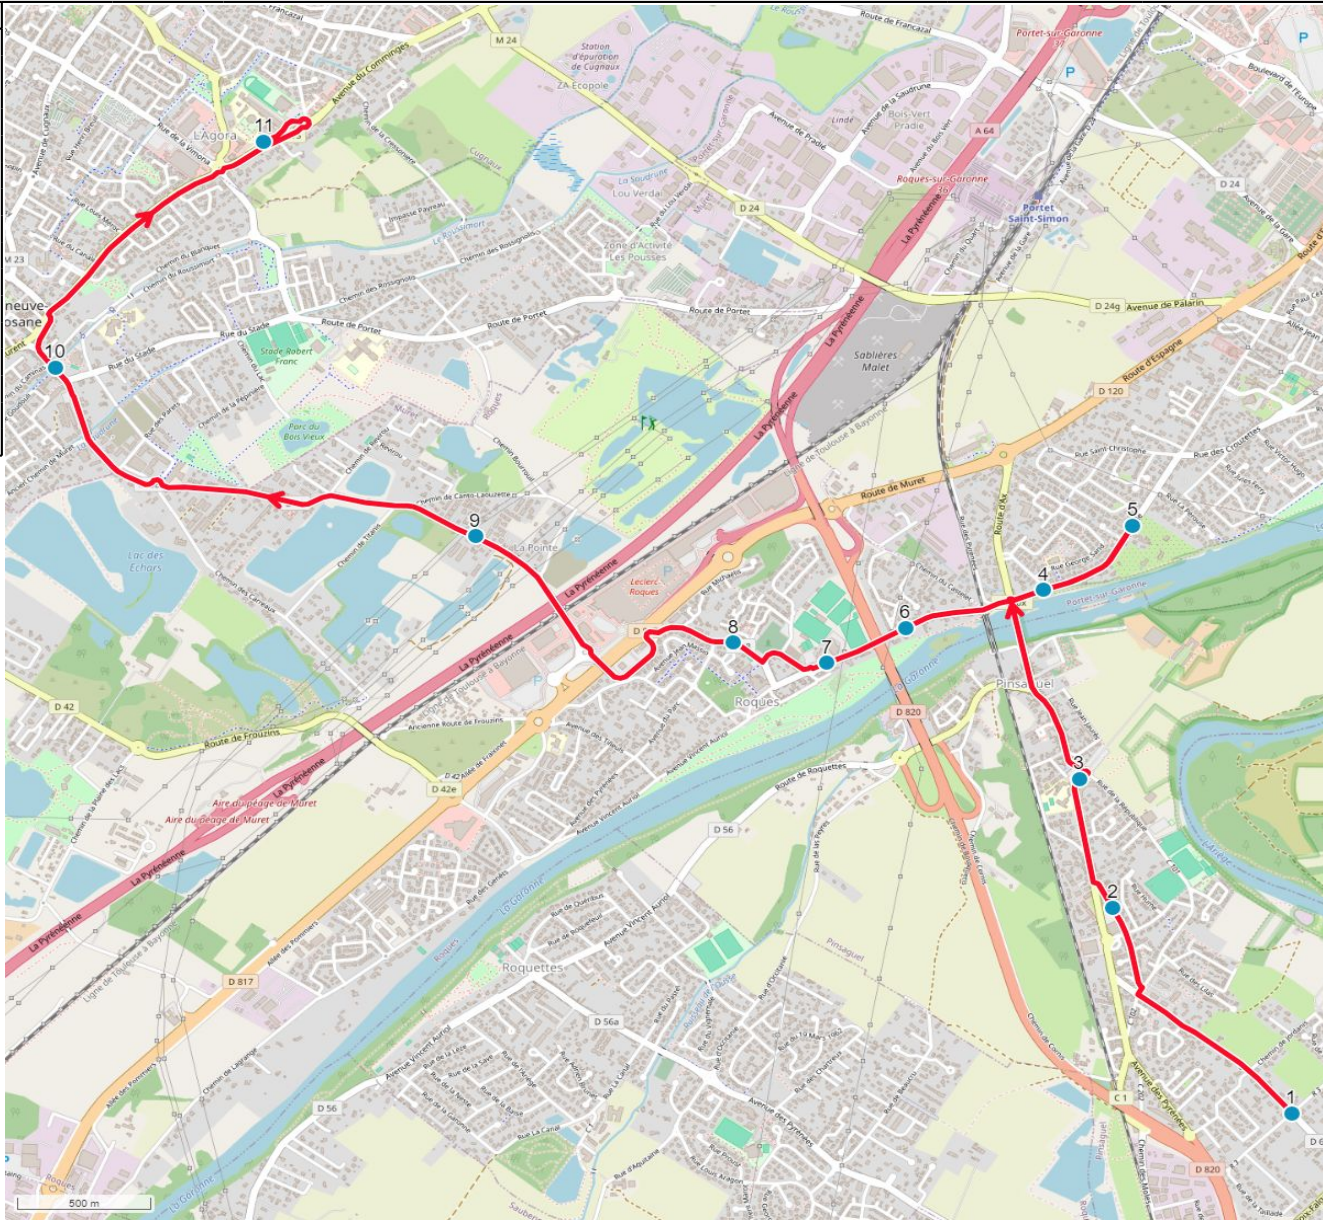

DIRECTION DES TRANSPORTS ET DES MOBILITES

Mise à jour : 23/03/2026	Ligne : PINSAGUEL-LYCEE CUGNAUX	Ligne N° : S9001
Marché (année de notification-durée) : 2021-7	Titulaire : VERDIE AUTOCARS	Km en charge : 12,1 km
Nombre de places assises : 63 pl	Exploitant : VERDIE AUTOCARS	Année : 2015

ITINERAIRE INDICATIF (ALLER)	LMMeJV--
PINSAGUEL	
1. Ch Carrerrasse/RD68/AB Transfo.	07:08
2. AR Tisséo Commune	07:12
3. AR Tisséo Mairie	07:14
PORTET-SUR-GARONNE	
4. Anc Rte Impériale/Ar Lot Impérial	07:19
5. Anc Rte Impériale/AB Clémenceau	07:20
ROQUES	
6. AR Tisséo Pont Rocade	07:24
7. Av Gare/Ar Colombier	07:25
8. ABCDn1322 Ecoles	07:26
9. _La Pointe	07:30
VILLENEUVE-TOLOSANE	
10. R Lavandières/AB Boulodrome	07:32
CUGNAUX	
11. Lycée Henri Matisse	07:50

Mise à jour : 23/03/2026	Ligne : PINSAGUEL-LYCEE CUGNAUX	Ligne N° : S9001
Marché (année de notification-durée) : 2021-7	Titulaire : VERDIE AUTOCARS	Km en charge : 11,7 km
Nombre de places assises : 63 pl	Exploitant : VERDIE AUTOCARS	Année : 2015

ITINERAIRE INDICATIF (RETOUR)	--Me----	LM-JV--
CUGNAUX		
1. Lycée Henri Matisse	12:10	18:10
VILLENEUVE-TOLOSANE		
2. R Lavandières/Ar Boulodrome	12:18	18:18
ROQUES		
3. Rte Villeneuve/La Pointe/AB	12:20	18:20
4. ABCDn1322 Ecoles	12:26	18:26
5. Av Gare/Ar Colombier	12:27	18:27
6. AR Tisséo Pont Rocade	12:28	18:28
PORTET-SUR-GARONNE		
7. Anc Rte Impériale/Ar Lot Impérial	12:31	18:31
8. Anc Rte Impériale/AB Clémenceau	12:32	18:32
PINSAGUEL		
9. AR Tisséo Mairie	12:37	18:37
10. AR Tisséo Commune	12:38	18:38
11. Ch Carrerrasse/RD68/AB Transfo.	12:43	18:43