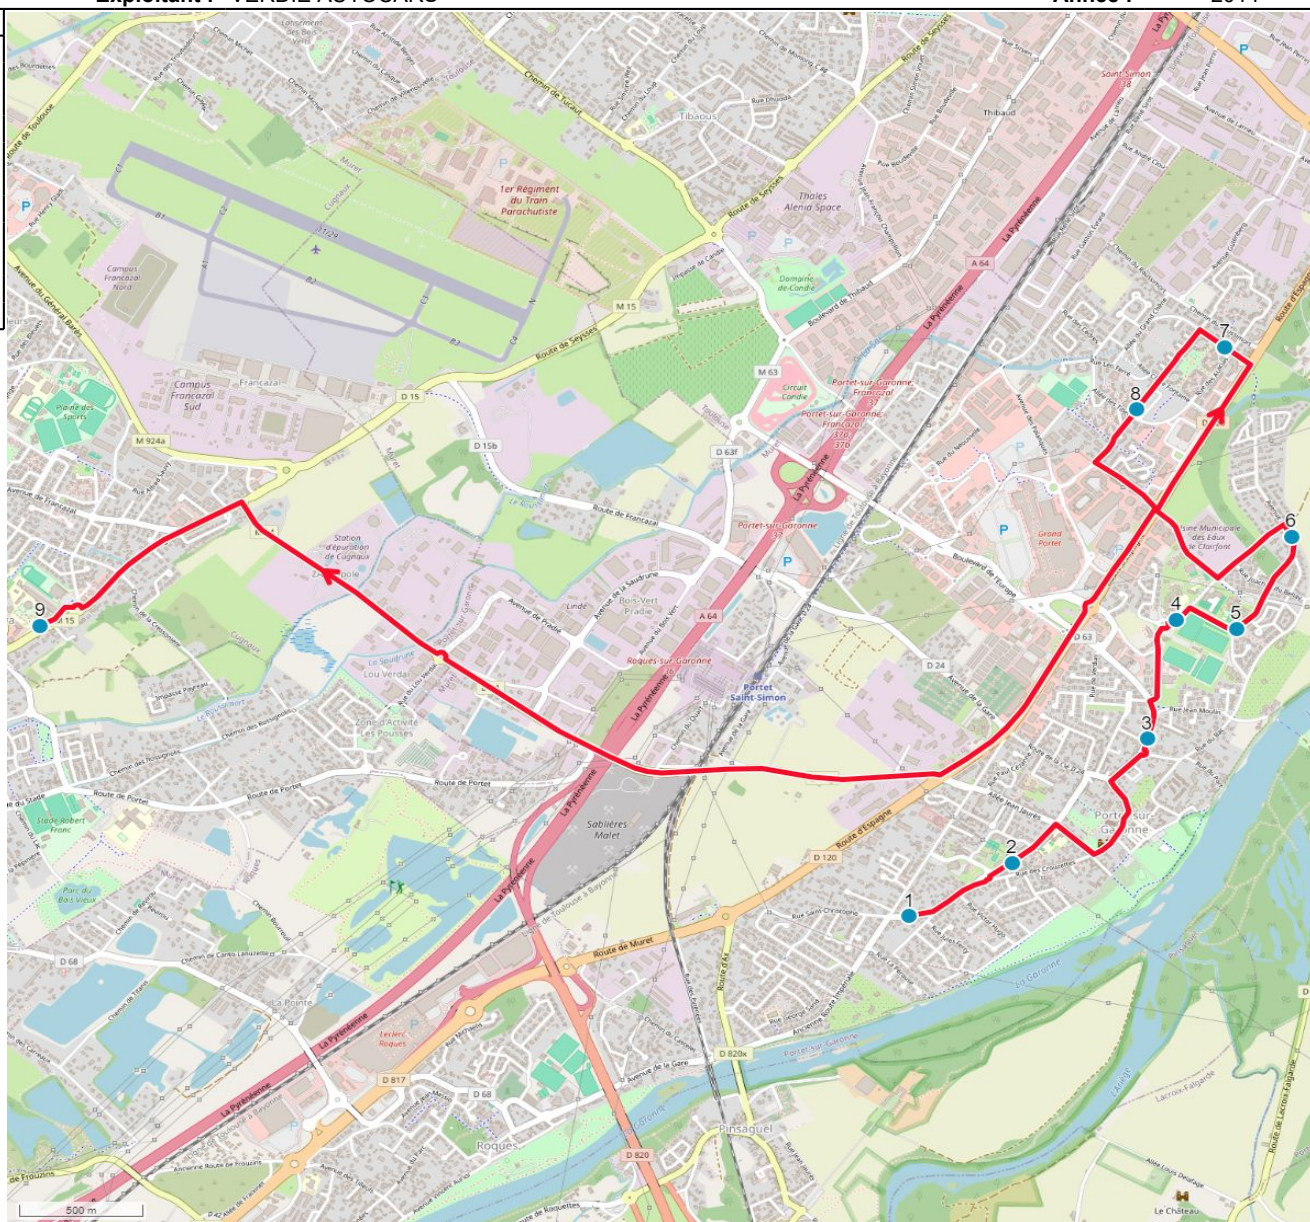

DIRECTION DES TRANSPORTS ET DES MOBILITES

Mise à jour : 30/03/2026
Marché (année de notification-durée) : 2025-8 2BC
Nombre de places assises : 63 pl

Ligne : PORTET/GARONNE-LYCEE CUGNAUX
Titulaire : VERDIE AUTOCARS
Exploitant : VERDIE AUTOCARS

Ligne N° : S9002
Km en charge : 5,3 km
Année : 2014

ITINERAIRE INDICATIF (ALLER)	LMMeJv--
PORTET-SUR-GARONNE	
1. R Crozettes n°3	07:10
2. AR Tisséo La Poste	07:11
3. AR Tisséo Occitanie	07:15
4. AR Tisséo Collège	07:18
5. AvMendès France/ArTT AI Cavalière	07:23
6. Av MendèsFrance/ArTT Mendès Fr.	07:29
7. AR Tisséo Frêne	07:31
8. AR Tisséo Ecoles Récébédou	07:33
CUGNAUX	
9. Lycée Henri Matisse	07:50

Mise à jour : 30/03/2026	Ligne : PORTET/GARONNE-LYCEE CUGNAUX	Ligne N° : S9002
Marché (année de notification-durée) : 2025-8 2BC	Titulaire : VERDIE AUTOCARS	Km en charge : 11,0 km
Nombre de places assises : 63 pl	Exploitant : VERDIE AUTOCARS	Année : 2014

ITINERAIRE INDICATIF (RETOUR)	--Me----	LM-JV--
CUGNAUX		
1. Lycée Henri Matisse	12:10	18:10
PORTET-SUR-GARONNE		
2. R Crouzettes n°3	12:27	18:27
3. AR Tisséo La Poste	12:28	18:28
4. AR Tisséo Occitanie	12:31	18:31
5. AR Tisséo Collège	12:33	18:33
6. AvMendès France/ArTT Al Cavalière	12:35	18:35
7. Av MendèsFrance/ArTT Mendès Fr.	12:37	18:37
8. AR Tisséo Frêne	12:41	18:41
9. AR Tisséo Ecoles Récébédou	12:42	18:42